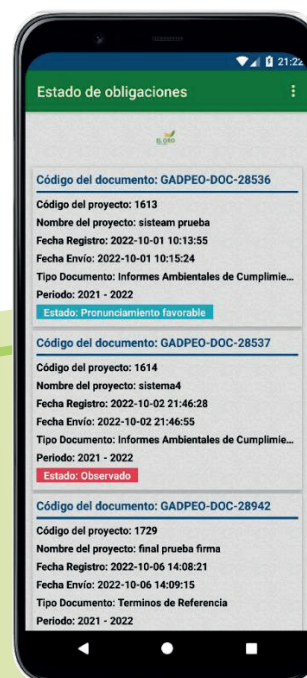

SISGA

SISTEMA PROVINCIAL DE GESTIÓN AMBIENTAL

MANUAL DE USUARIO

APLICACIÓN

ANDROID

powered by

EL ORO
PREFECTURA

PASO 1: Nos dirigimos a la tienda:

PASO 2: En el buscador escribimos la palabra: sisga; aparecerá este ícono.

PASO 3: Le damos a instalar.

PASO 4: Una vez instalada la aplicación, la ejecutamos.

PASO 5: Nos presenta la pantalla principal, ingresamos nuestro usuario y contraseña previo ya al registro, damos iniciar sesión.

Nota: La aplicación móvil tiene únicamente la función de consulta del estado de trámites, más no de registro.

PASO 6: Nos presenta la vista de todos los proyectos, ingresamos en nuestra bandeja.

PASO 7: En la parte superior derecha en el ícono  muestra 2 opciones, menú perfil de usuario y cerrar.